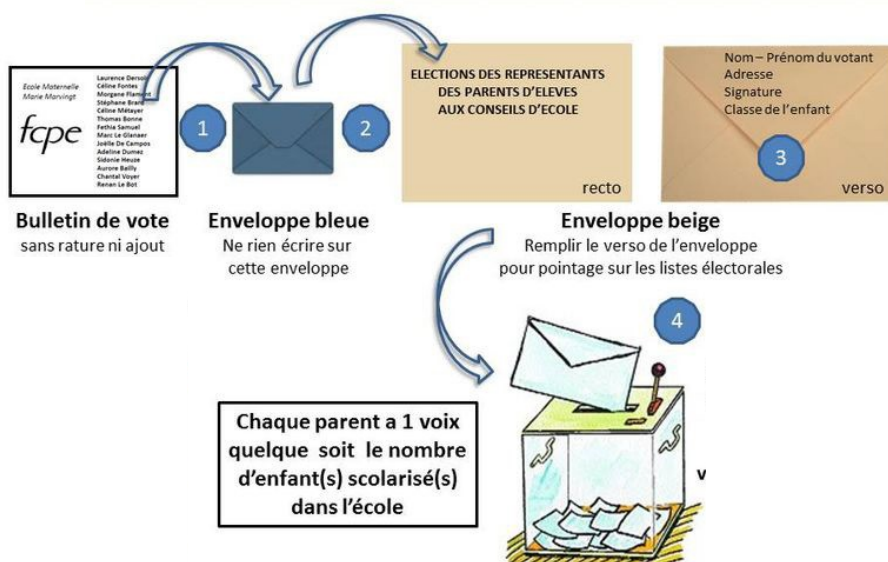

ELECTION DES REPRESENTANTS DES PARENTS D'ELEVES

Vote direct au lycée

Le 9 octobre 2020, de 14h00 à 18h00 en salle polyvalente

Ou

Vous avez la possibilité de voter par correspondance

dès le vendredi 2 octobre jusqu'au vendredi 9 octobre à 14h00

LE VOTE PAR CORRESPONDANCE – COMMENT CA MARCHE ?

Si vous avez un doute, vous pourrez voter au bureau de votre dans la salle polyvalente du lycée
Vendredi 9 octobre de 14h00 à 18h00