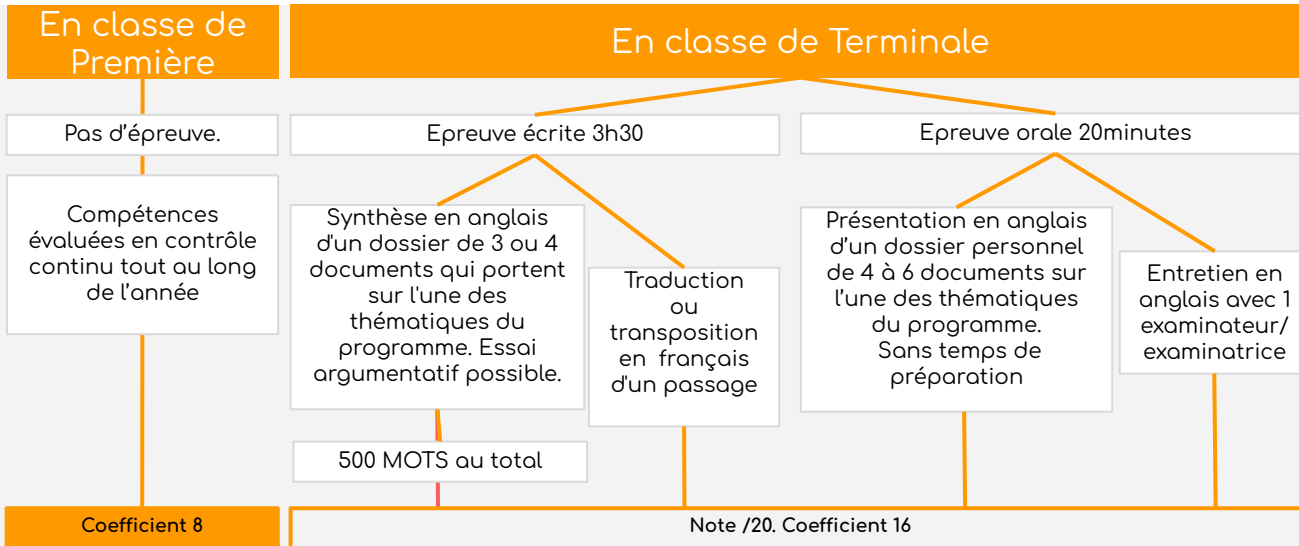

LA SPÉCIALITÉ ANGLAIS AU LYCÉE PIERRE ET MARIE CURIE DE MENTON

Le Lycée Pierre et Marie Curie vous propose 2 spécialités qui s'intègrent dans les parcours 2, 3, 5, 6, 8 et 13.

ANGLAIS MODE CONTEMPORAIN

basée sur la lecture et l'analyse de la presse, l'économie, le journalisme, les faits de société du monde anglophone

ANGLAIS LITTÉRATURE, LANGUE ET CULTURE

basée sur l'étude d'œuvres littéraires (théâtre, poésie, prose) et artistiques (cinéma, peinture, musique...) du monde anglophone

LES ÉPREUVES COMMUNES AUX DEUX SPÉCIALITÉS

LES ÉTUDES SUPÉRIEURES POSSIBLES LIÉES AUX DEUX SPÉCIALITÉS

PARCOURS 2	Métier de l'art et du design
	Classes préparatoires aux grandes écoles
PARCOURS 3	Animation
	Multimédia
PARCOURS 5	IEP : études politiques
	Licences littéraires et sciences humaines
PARCOURS 5-6-8	DUT / BTS
	Droit / Santé
PARCOURS 6 - 8	LEA
PARCOURS 13	DUT Info / Com
	FEMIS (Métier de l'image et du son)
	Classes préparatoires aux grandes écoles
	Licences lettres - droit